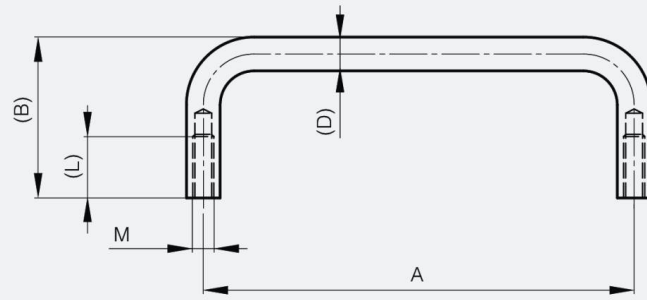

ASA TRASERA DE 52 A 120 MM

19-7-3411

A	100 mm
Material	latón
Peso (g)	44 g
B	30 mm

D	7
Acabado	niquelado
L	8 mm

M	4 mm
----------	------