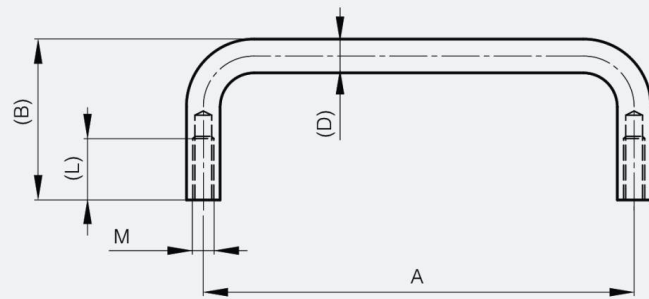

## **ASA TRASERA DE 92 Y 108 MM**

**19-1-3425**

<b>A</b>	92 mm
<b>Material</b>	aluminio
<b>Peso (g)</b>	26 g
<b>B</b>	32 mm

<b>D</b>	10
<b>Acabado</b>	pulido
<b>L</b>	10 mm

<b>M</b>	5 mm
----------	------