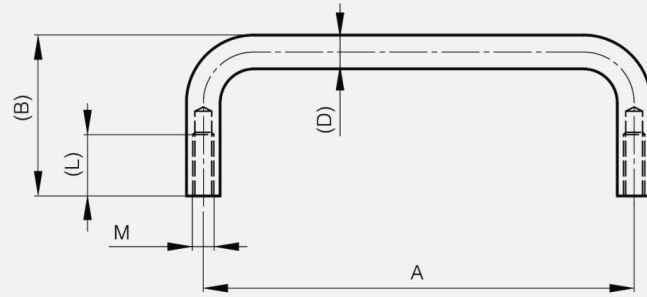

## **ASA TRASERA DE 95 A 150 MM**

**19-7-3699**

Para uso con tornillos M4 (incluidos).

|                 |                      |
|-----------------|----------------------|
| <b>A</b>        | 150 mm               |
| <b>Material</b> | acero inoxidable 304 |
| <b>Peso (g)</b> | 103 g                |

|                |               |
|----------------|---------------|
| <b>B</b>       | 28 mm         |
| <b>D</b>       | 9             |
| <b>Acabado</b> | pulido espejo |
| <b>L</b>       | 8 mm          |

|          |      |
|----------|------|
| <b>M</b> | 4 mm |
|----------|------|