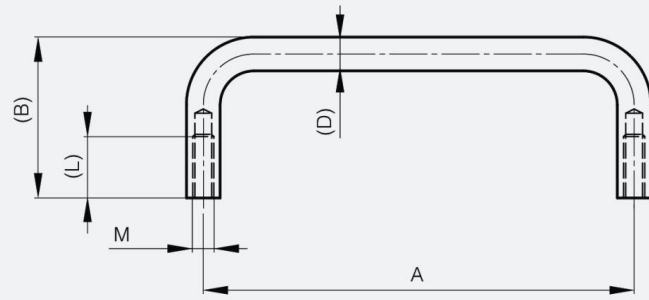

ASA TRASERA DE 102 A 204 MM

19-1-3569

A	102 mm
Material	acero
Peso (g)	70 g
B	38 mm

D	8
Acabado	Cromado
L	14 mm

M	5 mm
----------	------