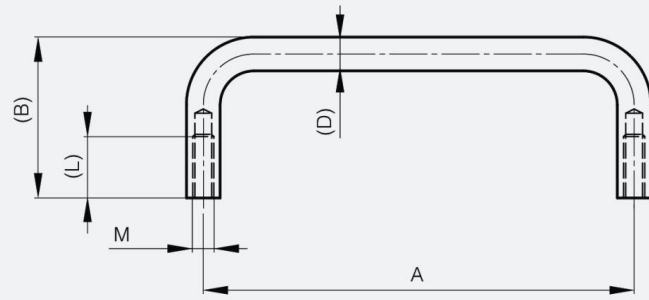

ASA TRASERA DE 102 A 204 MM

19-1-3570

| | |
|-----------------|--------|
| A | 153 mm |
| Material | acero |
| Peso (g) | 90 g |
| B | 38 mm |

| | |
|----------------|---------|
| D | 8 |
| Acabado | Cromado |
| L | 14 mm |

| | |
|----------|------|
| M | 5 mm |
|----------|------|