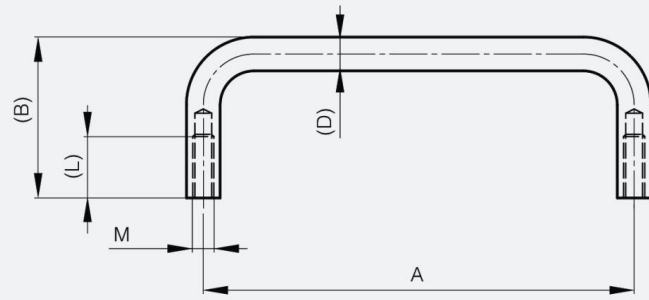

ASA TRASERA DE 102 A 204 MM

19-1-3571

A	204 mm
Material	acero
Peso (g)	105 g
B	38 mm

D	8
Acabado	Cromado
L	14 mm

M	5 mm
----------	------