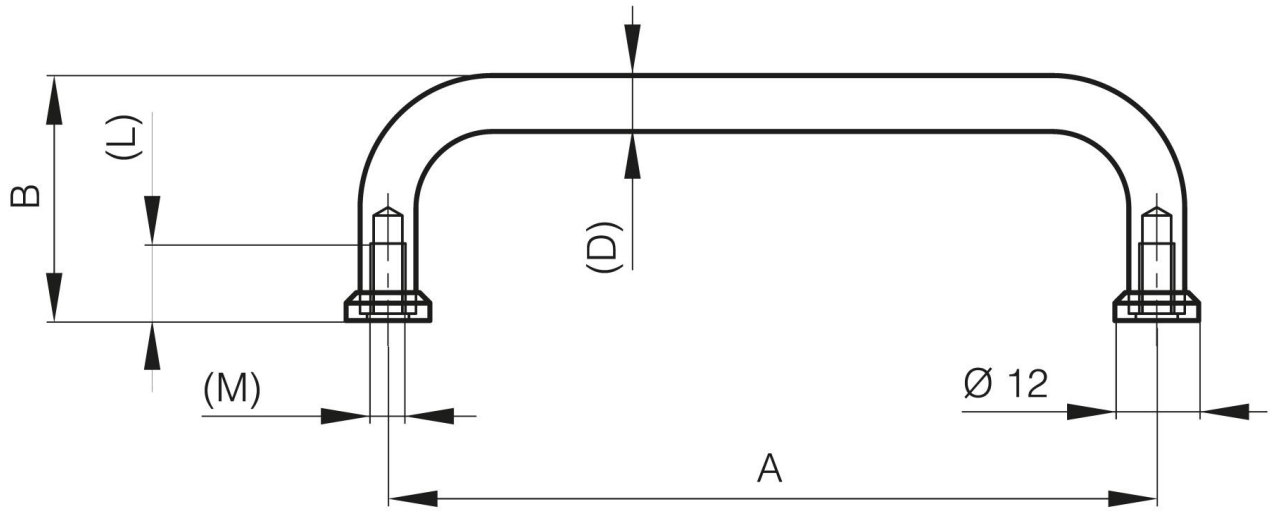

ASA TRASERA DE 110 MM

19-1-3424

A	110 mm
Material	acero inoxidable 304
Peso (g)	61 g
B	35 mm

D	8
Acabado	pulido
L	11 mm

M	5 mm
----------	------