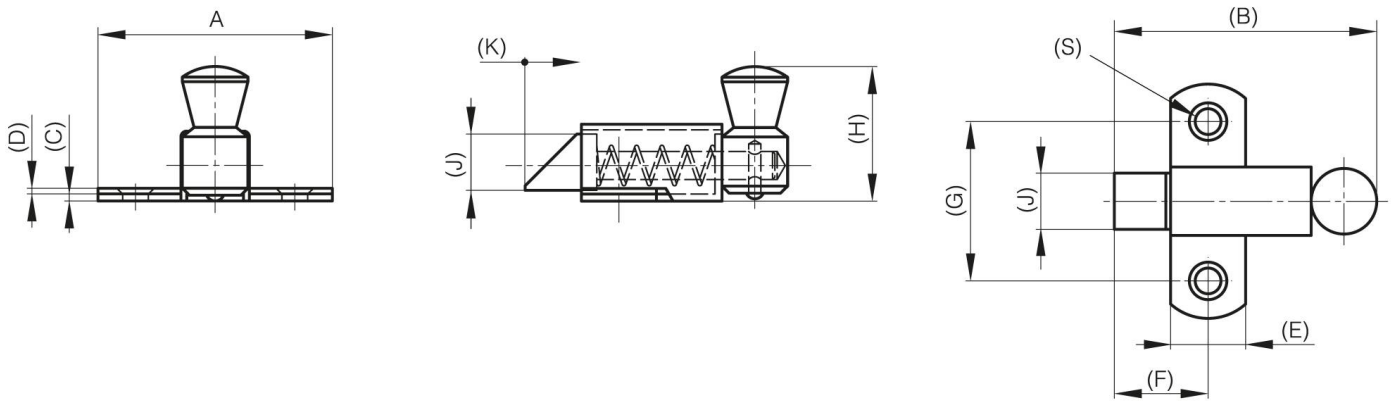

PESTILLOS CON RESORTE VISIBLES: PERNO "RESBALÓN HACIA ABAJO

16-1-3434

Cierres de golpe.

A	50 mm
Material	latón

Peso (g)	75 g
B	56 mm
C	1.5 mm
S (diamètre trou)	5.5 mm
E	16 mm
D	1.2
F	20 mm
G	34 mm
H	29 mm
Acabado	Cromado
J	12 mm

K	12 mm
----------	-------