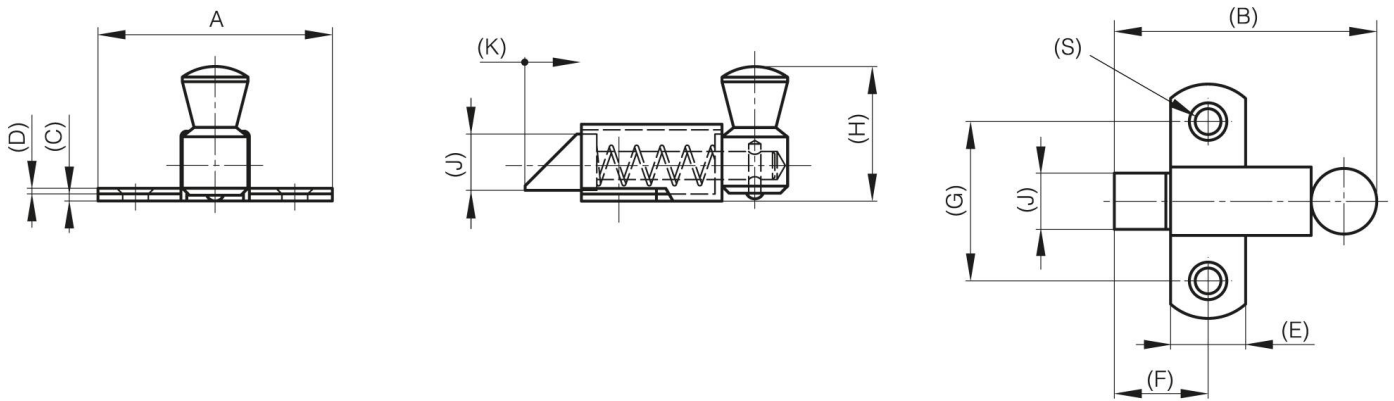

PESTILLOS CON RESORTE VISIBLES: PERNO "RESBALÓN HACIA ABAJO

16-1-3437

Cierres de golpe.

A	70 mm
Material	latón

Peso (g)	163 g
B	73 mm
C	2.0 mm
S (diamètre trou)	7 mm
E	22 mm
D	1.5
F	28 mm
G	45 mm
H	38 mm
Acabado	Cromado
J	16 mm

K	16 mm
----------	-------