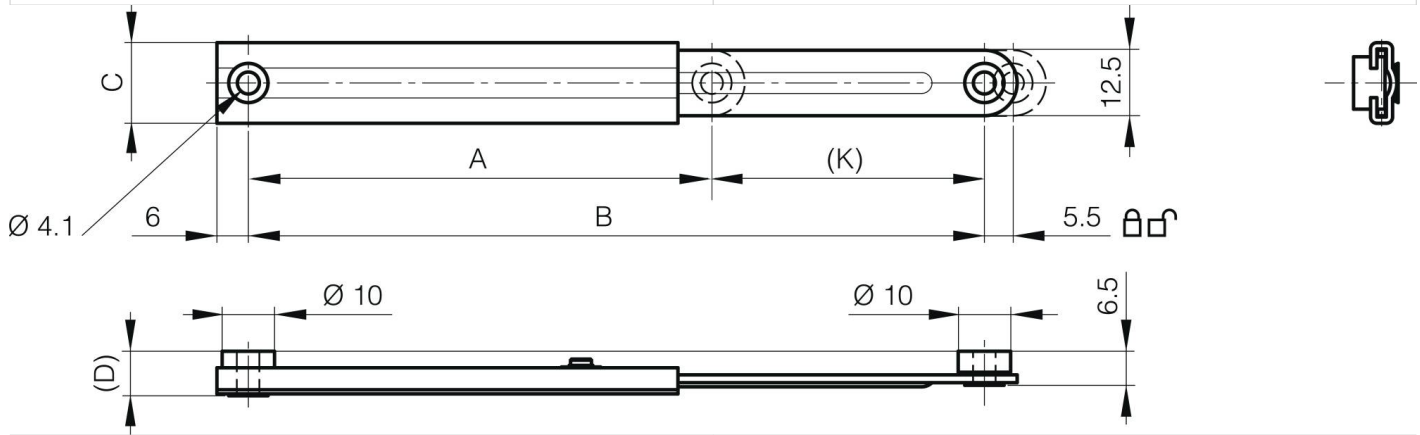

SOPORTES CON DESBLOQUEO AUTOMÁTICO - TAMAÑO PEQUEÑO

24-7-3577

Capacidad de carga: 6 kg. Producido principalmente en acero inoxidable, para una descripción completa de los materiales contáctenos.

A	67 mm
Material	acero inoxidable 304

Peso (g)	10 g
B	100 mm
C	15.4 mm
D	8.8
Acabado	crudo

K	32 mm
----------	-------