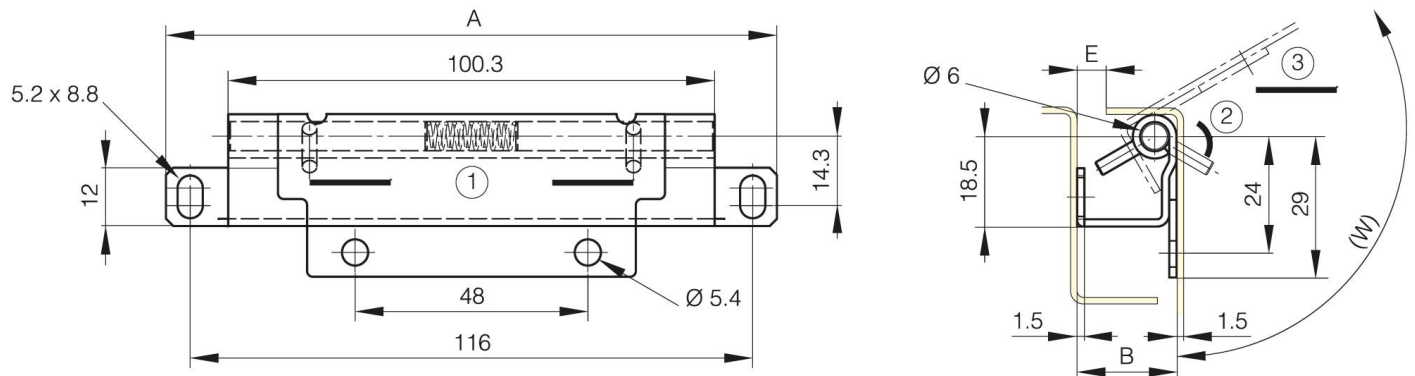

## **BISAGRAS OCULTAS CON PASADOR RETRÁCTIL.**

**62-1-9000**

Bisagra oculta de liberación rápida para retirar la puerta sin herramientas con pasador retráctil fijo.

<b>A</b>	126 mm
<b>Material</b>	acero inoxidable 304

<b>Peso (g)</b>	95 g
<b>B</b>	17.5 mm
<b>E</b>	3 mm
<b>Acabado</b>	crudo

<b>W (angle rotation)</b>	122° Degré
---------------------------	------------