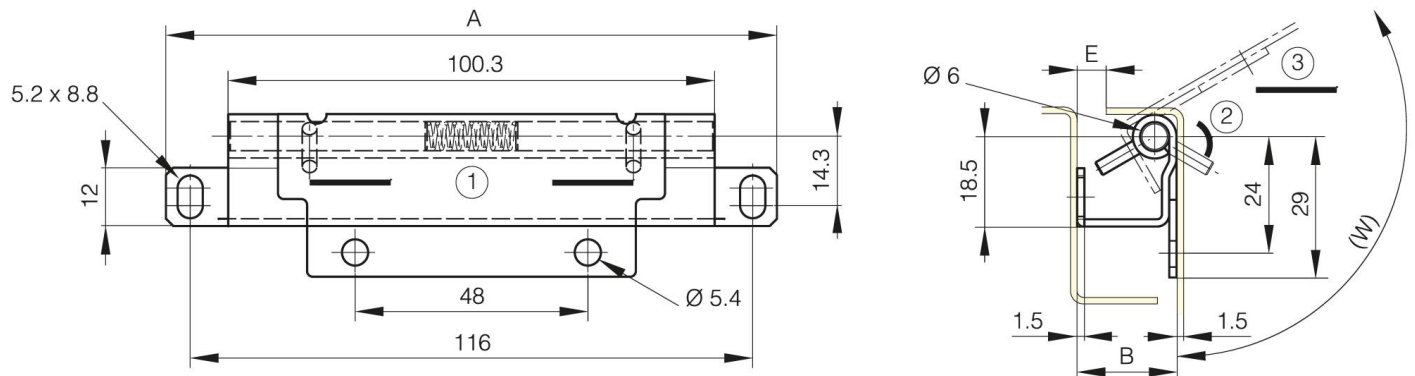

BISAGRAS OCULTAS CON PASADOR RETRÁCTIL.

62-1-9001

Bisagra oculta de liberación rápida para retirar la puerta sin herramientas con pasador retráctil fijo.

A	126 mm
Material	acero inoxidable 304

Peso (g)	102 g
B	20.5 mm
E	4 mm
Acabado	crudo

W (angle rotation)	117° Degré
---------------------------	------------