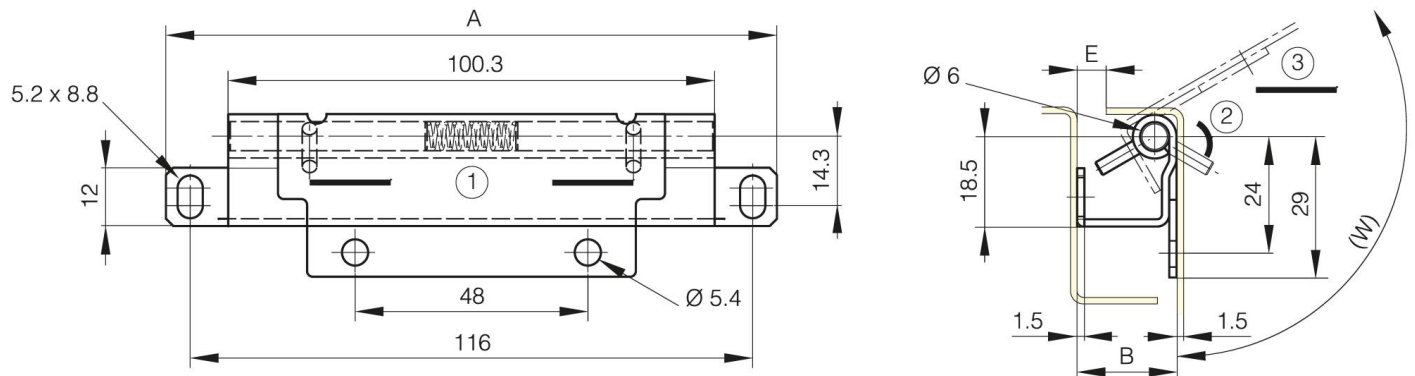

BISAGRAS OCULTAS CON PASADOR RETRÁCTIL.

62-1-9002

Bisagra oculta de liberación rápida para retirar la puerta sin herramientas con pasador retráctil fijo.

A	126 mm
Material	acero inoxidable 304

Peso (g)	105 g
B	23.9 mm
E	4.5 mm
Acabado	crudo

W (angle rotation)	112° Degré
---------------------------	------------