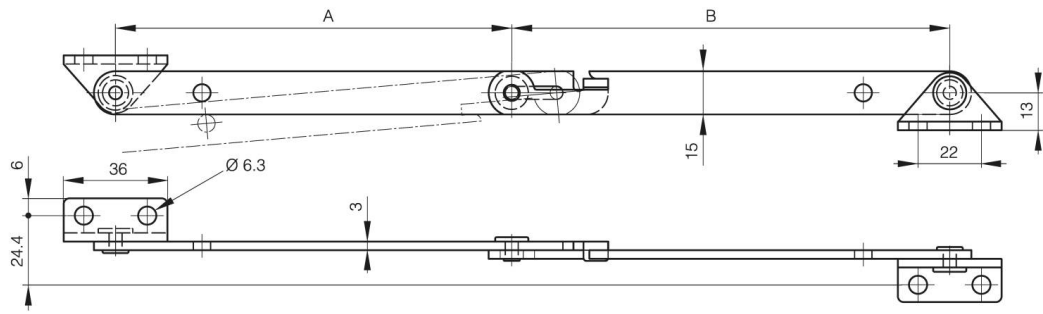

## **SOPORTE CON PARADA DE SEGURIDAD**

**24-1-9000**

<b>A</b>	139 mm
<b>Material</b>	acero inoxidable 304
<b>Peso (g)</b>	148 g
<b>B</b>	152 mm

Acabado

crudo

24-1-9001 & 24-1-3588

24-1-9000 & 24-1-3578