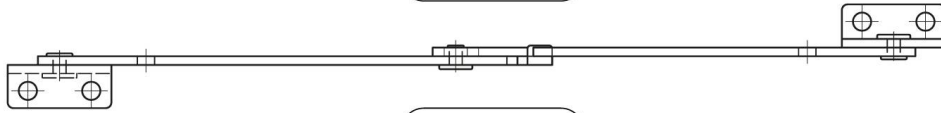

## **SOPORTE CON PARADA DE SEGURIDAD**

**24-1-9000**

<b>A</b>	139 mm
<b>Material</b>	acero inoxidable 304
<b>Peso (g)</b>	148 g
<b>B</b>	152 mm

Acabado

crudo

24-1-9001 & 24-1-3588

24-1-9000 & 24-1-3578