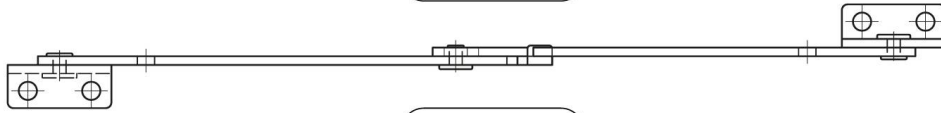

## **SOPORTE CON PARADA DE SEGURIDAD**

**24-1-9001**

<b>A</b>	139 mm
<b>Material</b>	acero inoxidable 304
<b>Peso (g)</b>	148 g
<b>B</b>	152 mm

Acabado

crudo

24-1-9001 & 24-1-3588

24-1-9000 & 24-1-3578