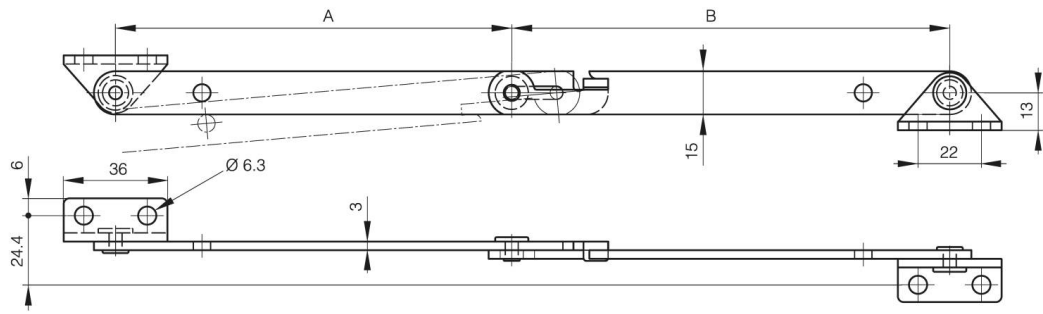

## **SOPORTE CON PARADA DE SEGURIDAD**

**24-1-9001**

<b>A</b>	139 mm
<b>Material</b>	acero inoxidable 304
<b>Peso (g)</b>	148 g
<b>B</b>	152 mm

Acabado

crudo

24-1-9001 & 24-1-3588

24-1-9000 & 24-1-3578