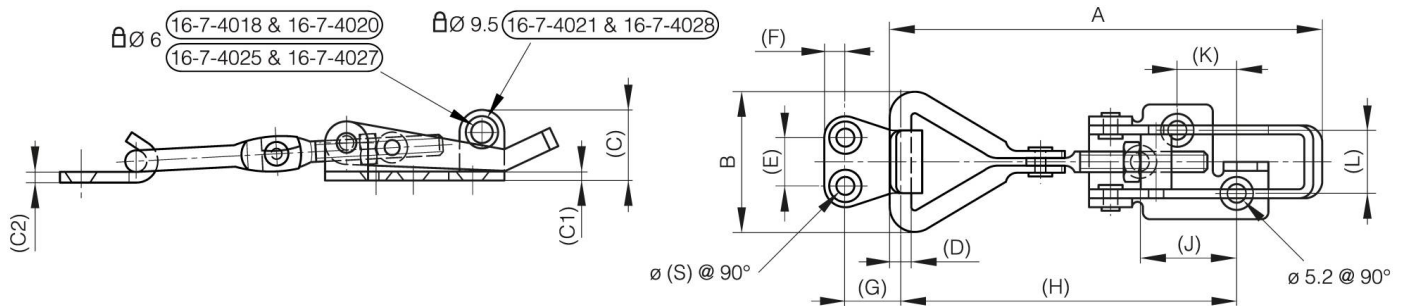

PESTILLOS DE PALANCA AJUSTABLES CON GANCHO, BLOQUEABLES CON CANDADO, DE 82 MM A 118 MM

16-7-4025

A	82 mm
Nota	$82 < A < 92$

Material	acero inoxidable 304
Peso (g)	48 g
B	27 mm
C	19 mm
S (diámetro trou)	4 mm
E	14 mm
D	4
F	4.5 mm
G	10 mm
H	62-72 mm
Acabado	crudo
J	22 mm
L	14 mm
C1	2 mm
C2	2 mm

K	11 mm
----------	-------