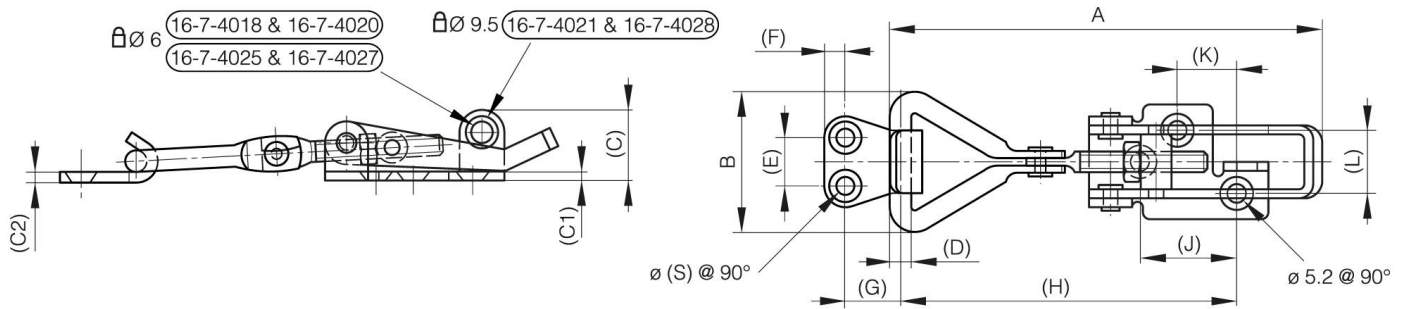

PESTILLOS DE PALANCA AJUSTABLES CON GANCHO, BLOQUEABLES CON CANDADO, DE 82 MM A 118 MM

16-7-4027

A	108 mm
Nota	108 < A < 119

Material	acero inoxidable 304
Peso (g)	102 g
B	34 mm
C	17 mm
S (diámetro trou)	5.2 mm
E	17 mm
D	5
F	6.5 mm
G	10 mm
H	85-96 mm
Acabado	crudo
J	27 mm
L	18 mm
C1	2.5 mm
C2	3 mm

K	16 mm
----------	-------