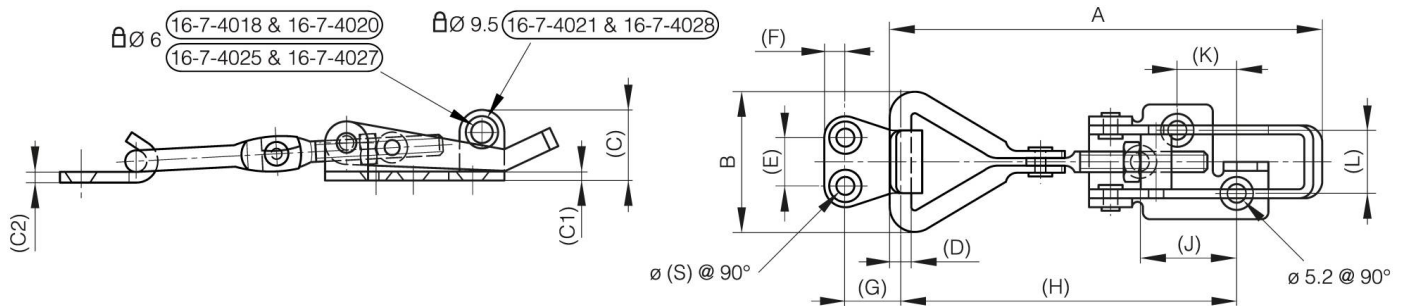

## **PESTILLOS DE PALANCA AJUSTABLES CON GANCHO, BLOQUEABLES CON CANDADO, DE 82 MM A 118 MM**

**16-7-4028**

<b>A</b>	118 mm
<b>Nota</b>	$118 < A < 129$

<b>Material</b>	acero inoxidable 304
<b>Peso (g)</b>	124 g
<b>B</b>	39 mm
<b>C</b>	22 mm
<b>S (diámetro trou)</b>	5.2 mm
<b>E</b>	20 mm
<b>D</b>	6
<b>F</b>	6.5 mm
<b>G</b>	18 mm
<b>H</b>	85-96 mm
<b>Acabado</b>	crudo
<b>J</b>	33 mm
<b>L</b>	20 mm
<b>C1</b>	3 mm
<b>C2</b>	2.5 mm

<b>K</b>	15 mm
----------	-------