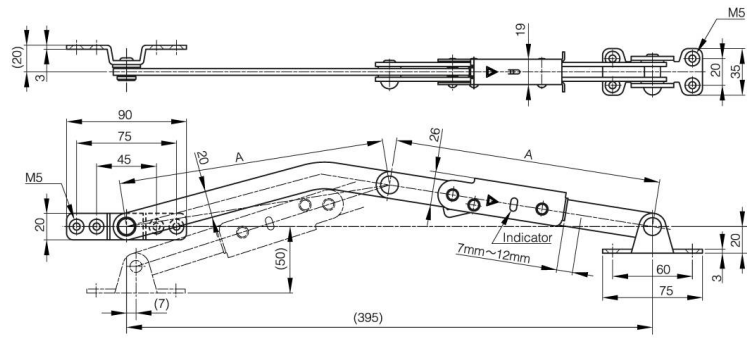

## SOPORTES PARA PUERTAS

**22-7-3547**

Bloquea automáticamente la puerta cuando está completamente abierta. Deslice la palanca de bloqueo para liberar el bloqueo. Fuerza de tracción: Máx. 1500 N. Carga de compresión: Máx. 600 N. Manos: montaje específico para diestros y zurdos.

<b>A</b>	200 mm
<b>Material</b>	acero inoxidable 304

<b>Peso (g)</b>	630 g
<b>Acabado</b>	pulido

22-7-3547

22-7-3548