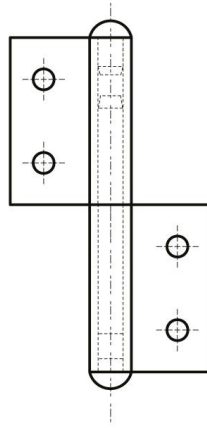

Peso (g)	76 g
B	48 mm
C	2 mm
D	6
Acabado	crudo

12-1-4285