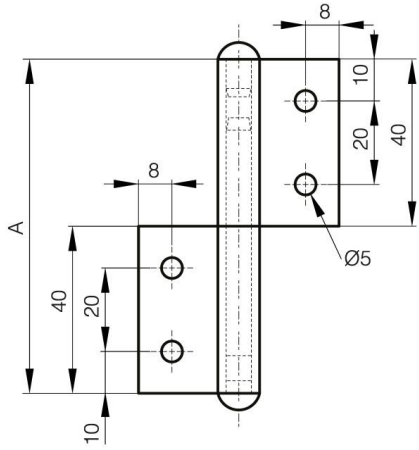

## **PERNIO CON ALA SIN ARANDELA - PERFORADA - NUDILLO PLANO**

**12-1-4285**

<b>A</b>	80 mm
<b>Nota</b>	tipo 2
<b>Material</b>	acero inoxidable 304

<b>Peso (g)</b>	76 g
<b>B</b>	48 mm
<b>C</b>	2 mm
<b>D</b>	6
<b>Acabado</b>	crudo