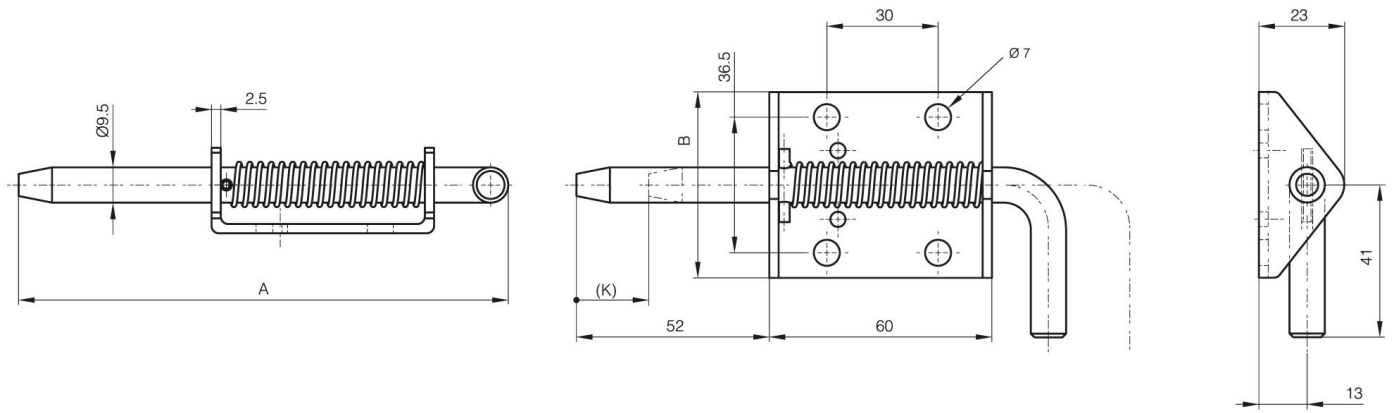

PERNO ACCIONADO POR RESORTE

16-1-9026

Gama de servicio pesado. No se detiene cuando está abierto.

A	132 mm
Nota	no te detengas
Material	acero

Peso (g)	175 g
B	50 mm
Acabado	galvanizado

K	17 mm
----------	-------