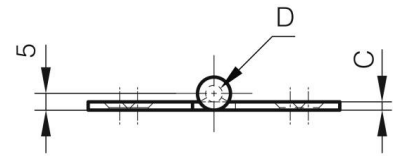

BISAGRA CASQUILLO BRONCE 101,6 X 76,2 MM

52-7-4130

Bisagra probada según EN1935: 2002 grado 13. Recomendada para puertas con pesos inferiores a 120 kg, uso anual de hasta 100.000 ciclos. Grosor de la puerta: 35 mm a 54 mm

A	101.6 mm
Material	acero inoxidable 304

Peso (g)	185 g
B	76.2 mm
C	2.5 mm
S (diamètre trou)	6.35 mm
D	5
Acabado	pulido satinado
Nouvelle référence	NEW

Scharnier mit Bronzebuchsen 101,6 x 76,2 mm

Image not found or type unknown