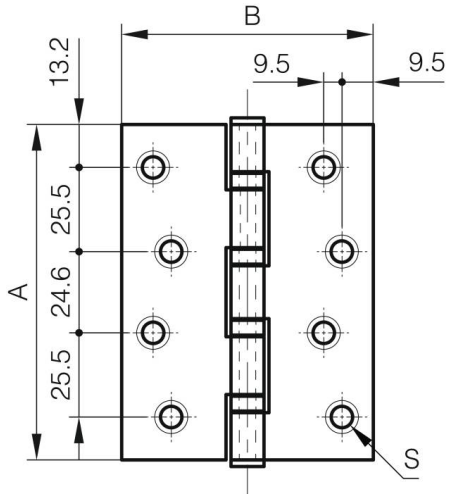

BISAGRA CASQUILLO BRONCE 101,6 X 76,2 MM

52-7-4130

Bisagra probada según EN1935: 2002 grado 13. Recomendada para puertas con pesos inferiores a 120 kg, uso anual de hasta 100.000 ciclos. Grosor de la puerta: 35 mm a 54 mm

A	101.6 mm
Material	acero inoxidable 304

Peso (g)	185 g
B	76.2 mm
C	2.5 mm
S (diamètre trou)	6.35 mm
D	5
Acabado	pulido satinado
Nouvelle référence	NEW

Scharnier mit Bronzebuchsen 101,6 x 76,2 mm

Image not found or type unknown