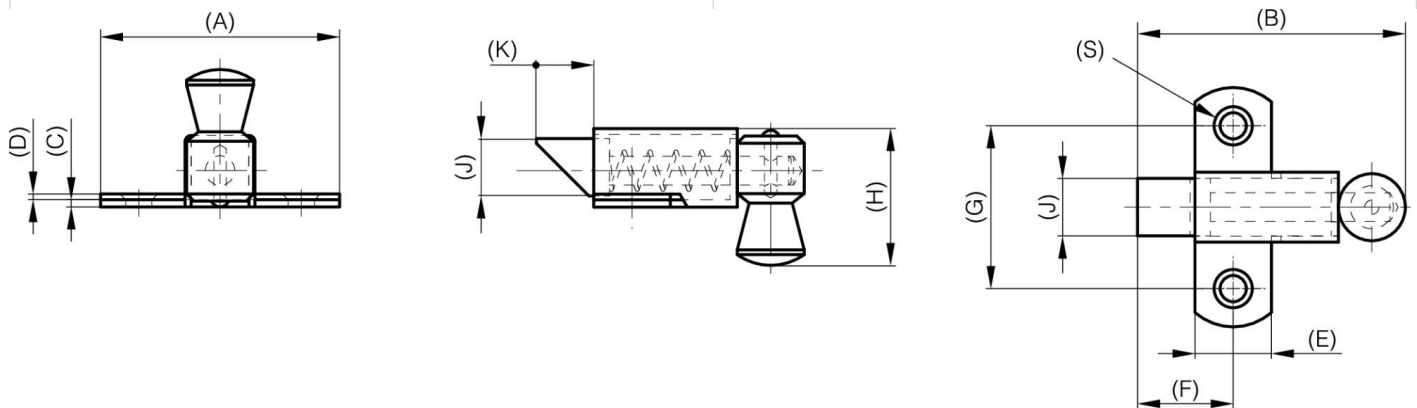

**PESTILLOS OCULTOS CON RESORTE:
PERNO CON RESBALÓN HACIA ARRIBA**

16-1-4342

Cierres de golpe.

A	70 mm
Material	acero

Peso (g)	129 g
B	73 mm
C	2 mm
S (diamètre trou)	7 mm
E	22 mm
D	1.5
F	28 mm
G	45 mm
H	41.6 mm
Acabado	galvanizado
J	16 mm
Nouvelle référence	NEW

K	16 mm
----------	-------