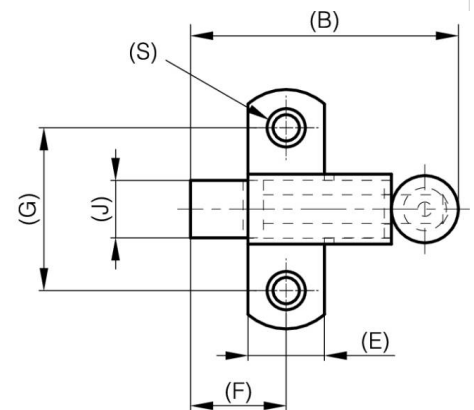

PESTILLOS OCULTOS CON RESORTE: PERNO "RESBALÓN HACIA ABAJO

16-1-4345

Cierres de golpe.

A	70 mm
Material	acero

Peso (g)	129 g
B	73 mm
C	2.0 mm
S (diamètre trou)	7 mm
E	22 mm
D	1.5
F	28 mm
G	45 mm
H	41.6 mm
Acabado	galvanizado
J	16 mm
Nouvelle référence	NEW

K	16 mm
----------	-------