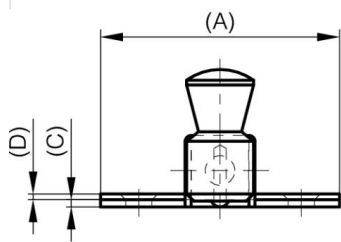

PESTILLOS OCULTOS CON RESORTE: PERNO "RESBALÓN HACIA ABAJO

16-1-4345

Cierres de golpe.

A	70 mm
Material	acero

Peso (g)	129 g
B	73 mm
C	2.0 mm
S (diamètre trou)	7 mm
E	22 mm
D	1.5
F	28 mm
G	45 mm
H	41.6 mm
Acabado	galvanizado
J	16 mm
Nouvelle référence	NEW

K	16 mm
----------	-------