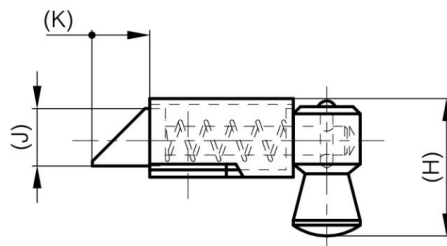

PESTILLOS OCULTOS CON RESORTE: PERNO "RESBALÓN HACIA ABAJO

16-1-4345

Cierres de golpe.

A	70 mm
Material	acero

Peso (g)	129 g
B	73 mm
C	2.0 mm
S (diamètre trou)	7 mm
E	22 mm
D	1.5
F	28 mm
G	45 mm
H	41.6 mm
Acabado	galvanizado
J	16 mm
Nouvelle référence	NEW

K	16 mm
----------	-------