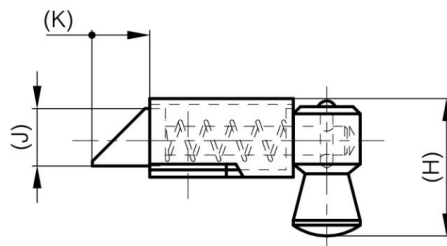

## **PESTILLOS OCULTOS CON RESORTE: PERNO "RESBALÓN HACIA ABAJO**

**16-1-4344**

Cierres de golpe.

<b>A</b>	50 mm
<b>Material</b>	acero

<b>Peso (g)</b>	71 g
<b>B</b>	56 mm
<b>C</b>	1.5 mm
<b>S (diamètre trou)</b>	5.5 mm
<b>E</b>	16 mm
<b>D</b>	1.2
<b>F</b>	20 mm
<b>G</b>	34 mm
<b>H</b>	32.8 mm
<b>Acabado</b>	galvanizado
<b>J</b>	12 mm
<b>Nouvelle référence</b>	NEW

<b>K</b>	12 mm
----------	-------