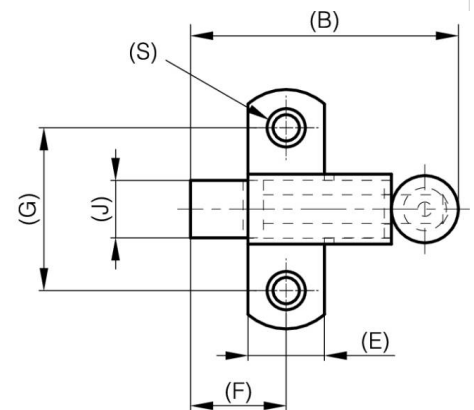

## **PESTILLOS OCULTOS CON RESORTE: PERNO "RESBALÓN HACIA ABAJO**

**16-1-4344**

Cierres de golpe.

<b>A</b>	50 mm
<b>Material</b>	acero

<b>Peso (g)</b>	71 g
<b>B</b>	56 mm
<b>C</b>	1.5 mm
<b>S (diamètre trou)</b>	5.5 mm
<b>E</b>	16 mm
<b>D</b>	1.2
<b>F</b>	20 mm
<b>G</b>	34 mm
<b>H</b>	32.8 mm
<b>Acabado</b>	galvanizado
<b>J</b>	12 mm
<b>Nouvelle référence</b>	NEW

<b>K</b>	12 mm
----------	-------