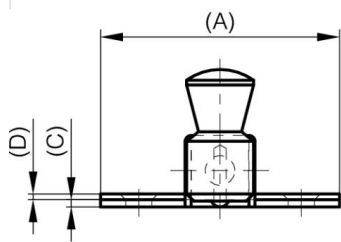

## **PESTILLOS OCULTOS CON RESORTE: PERNO "RESBALÓN HACIA ABAJO**

**16-1-4344**

Cierres de golpe.

<b>A</b>	50 mm
<b>Material</b>	acero

<b>Peso (g)</b>	71 g
<b>B</b>	56 mm
<b>C</b>	1.5 mm
<b>S (diamètre trou)</b>	5.5 mm
<b>E</b>	16 mm
<b>D</b>	1.2
<b>F</b>	20 mm
<b>G</b>	34 mm
<b>H</b>	32.8 mm
<b>Acabado</b>	galvanizado
<b>J</b>	12 mm
<b>Nouvelle référence</b>	NEW

<b>K</b>	12 mm
----------	-------