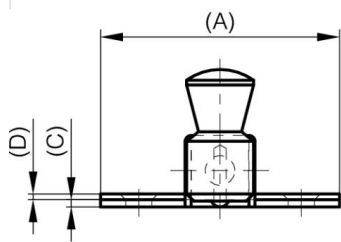

PESTILLOS OCULTOS CON RESORTE: PERNO "RESBALÓN HACIA ABAJO

16-1-4343

Cierres de golpe.

A	35 mm
Material	acero

Peso (g)	20 g
B	36.5 mm
C	1.2 mm
S (diamètre trou)	3.5 mm
E	11 mm
D	1
F	13.5 mm
G	23 mm
H	23.1 mm
Acabado	galvanizado
J	8 mm
Nouvelle référence	NEW

K	8 mm
----------	------