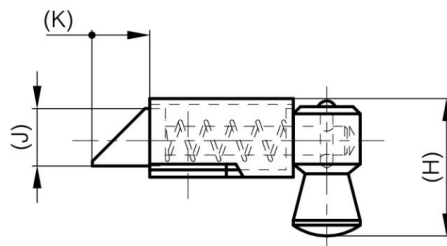

PESTILLOS OCULTOS CON RESORTE: PERNO "RESBALÓN HACIA ABAJO

16-1-4343

Cierres de golpe.

A	35 mm
Material	acero

Peso (g)	20 g
B	36.5 mm
C	1.2 mm
S (diamètre trou)	3.5 mm
E	11 mm
D	1
F	13.5 mm
G	23 mm
H	23.1 mm
Acabado	galvanizado
J	8 mm
Nouvelle référence	NEW

K	8 mm
----------	------