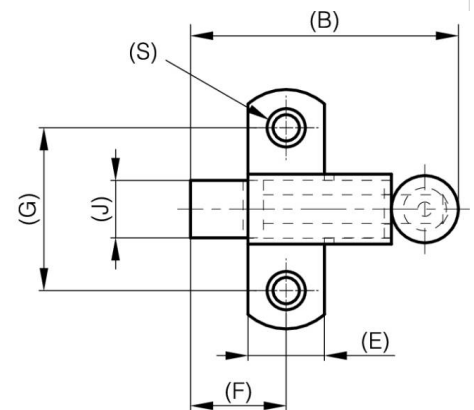

PESTILLOS OCULTOS CON RESORTE: PERNO "RESBALÓN HACIA ABAJO

16-1-4343

Cierres de golpe.

A	35 mm
Material	acero

Peso (g)	20 g
B	36.5 mm
C	1.2 mm
S (diamètre trou)	3.5 mm
E	11 mm
D	1
F	13.5 mm
G	23 mm
H	23.1 mm
Acabado	galvanizado
J	8 mm
Nouvelle référence	NEW

K	8 mm
----------	------