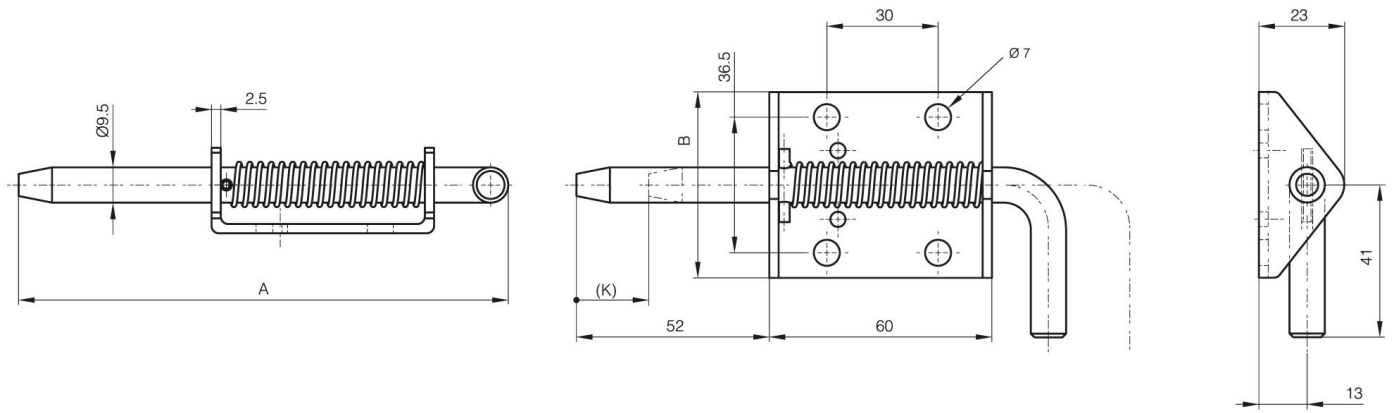

VERROU AVEC RESSORT DE RAPPEL

16-1-9026

Gamme lourde. Pas de blocage en position ouverte.

A	132 mm
Note	sans pions de blocage
Matière	acier

Poids (g)	175 g
B	50 mm
Finition	zingué

K	17 mm
----------	-------