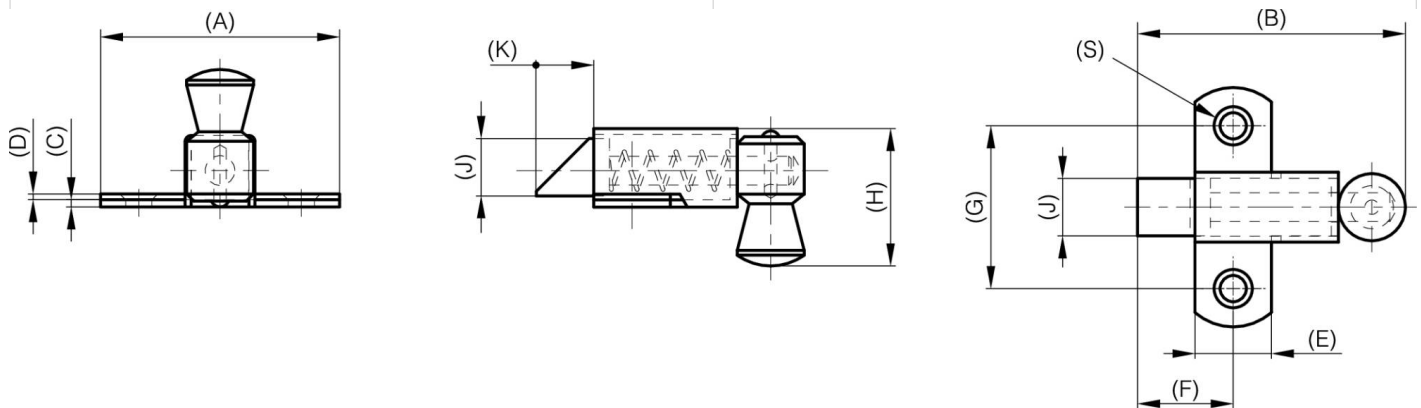

## **VERROUS INVISIBLES AVEC RESSORT DE RAPPEL - PÊNE VERS LE BAS**

**16-1-4345**

Verrous à claquer.

<b>A</b>	70 mm
<b>Matière</b>	acier

<b>Poids (g)</b>	129 g
<b>B</b>	73 mm
<b>C</b>	2.0 mm
<b>S (diamètre trou)</b>	7 mm
<b>E (Charnon ou épaisseur)</b>	22 mm
<b>D (diamètre broche ou fil)</b>	1.5
<b>F (entraxe)</b>	28 mm
<b>G (pas des trous)</b>	45 mm
<b>H (hauteur ou départ trous)</b>	41.6 mm
<b>Finition</b>	zingué
<b>J</b>	16 mm
<b>Nouvelle référence</b>	NEW

<b>K</b>	16 mm
----------	-------