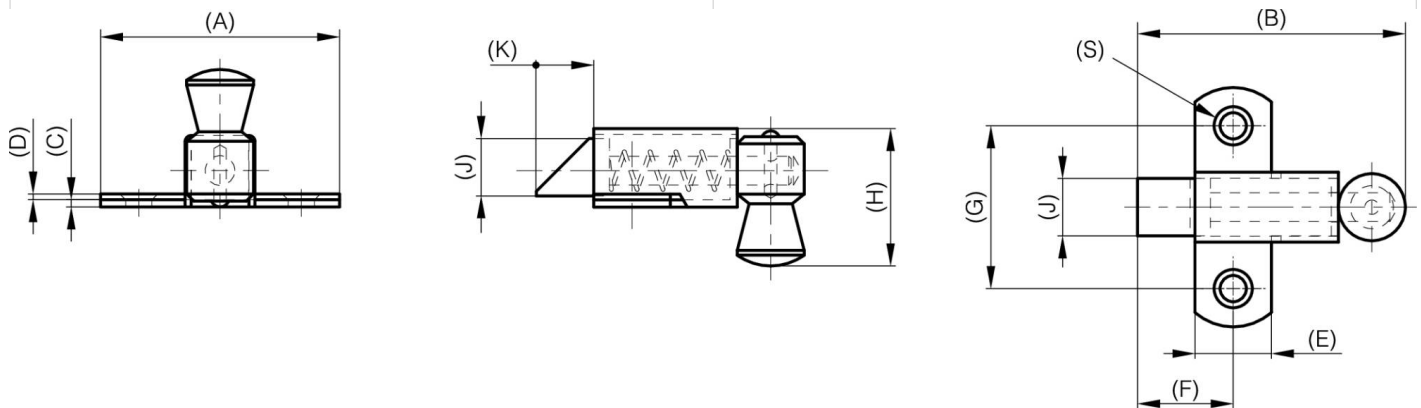

## **VERROUS INVISIBLES AVEC RESSORT DE RAPPEL - PÊNE VERS LE BAS**

**16-1-4344**

Verrous à claquer.

<b>A</b>	50 mm
<b>Matière</b>	acier

<b>Poids (g)</b>	71 g
<b>B</b>	56 mm
<b>C</b>	1.5 mm
<b>S (diamètre trou)</b>	5.5 mm
<b>E (Charnon ou épaisseur)</b>	16 mm
<b>D (diamètre broche ou fil)</b>	1.2
<b>F (entraxe)</b>	20 mm
<b>G (pas des trous)</b>	34 mm
<b>H (hauteur ou départ trous)</b>	32.8 mm
<b>Finition</b>	zingué
<b>J</b>	12 mm
<b>Nouvelle référence</b>	NEW

<b>K</b>	12 mm
----------	-------