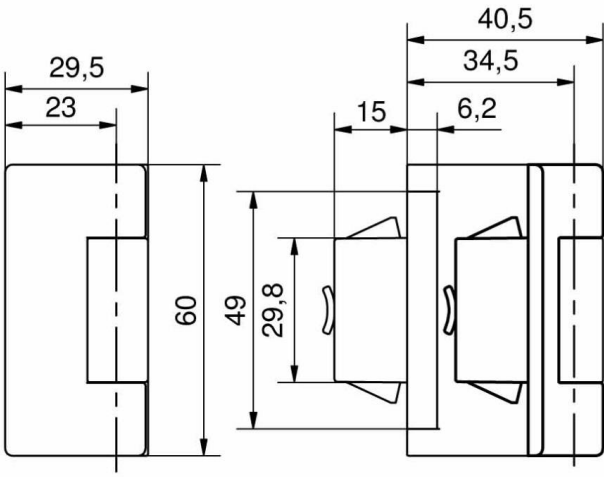

CHARN.180° SNAP-LINE 3,0

85-7-1267

1.