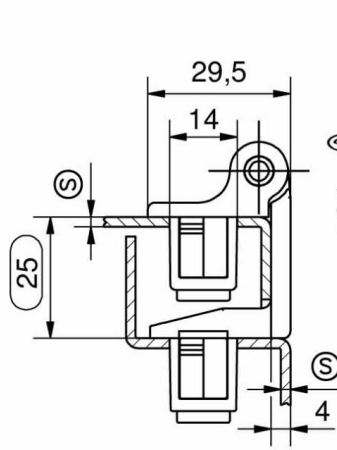

CHARN.180° SNAP-LINE 3,0

85-7-1267

1.