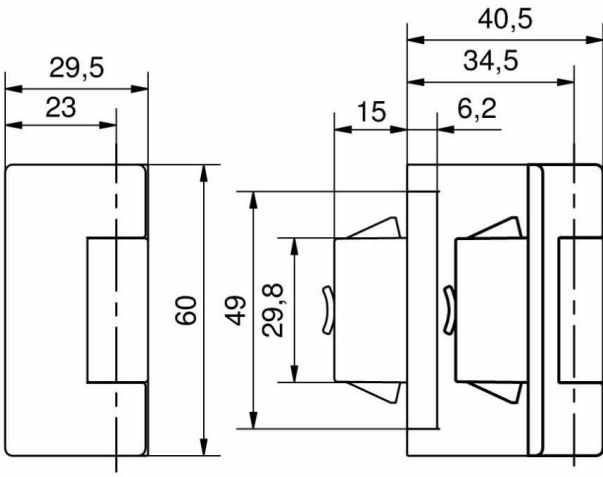

CHARN.180° SNAP-LINE 3,5

85-7-1268

1.