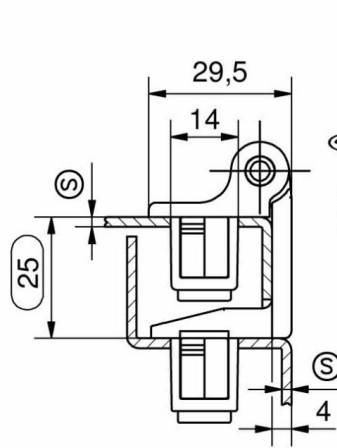

CHARN.180° SNAP-LINE 3,5

85-7-1268

1.