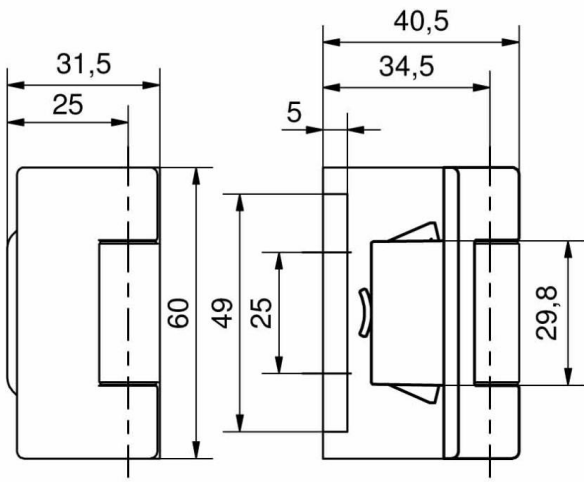

**CHARN.180° SNAP-LINE 3,0**

85-7-1271

2.

1.