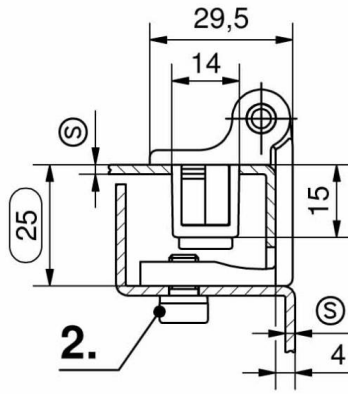

**CHARN.180° SNAP-LINE 3,0**

85-7-1271

2.

1.