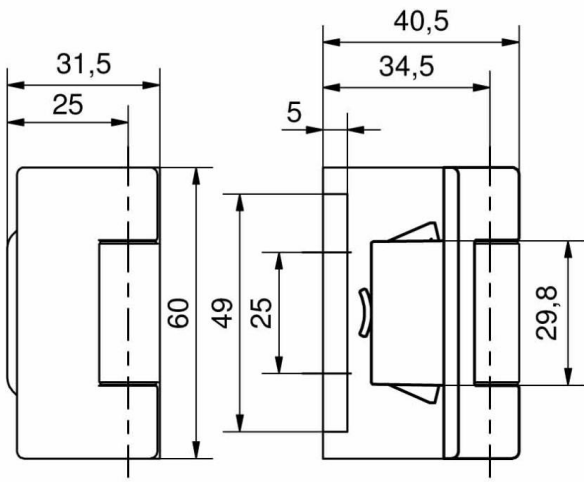

CHARN.180° SNAP-LINE 3,5

85-7-1272

2.

1.