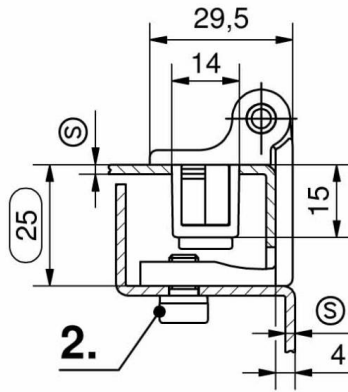

CHARN.180° SNAP-LINE 3,5

85-7-1272

2.

1.