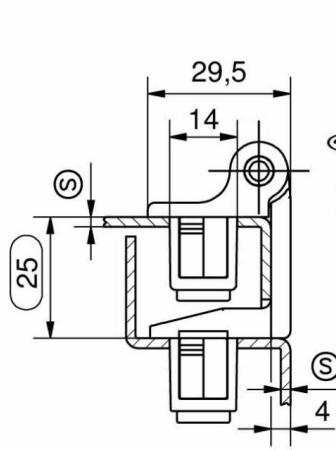

CHARN.180° SNAP-LINE 2,0

85-7-6006

1.