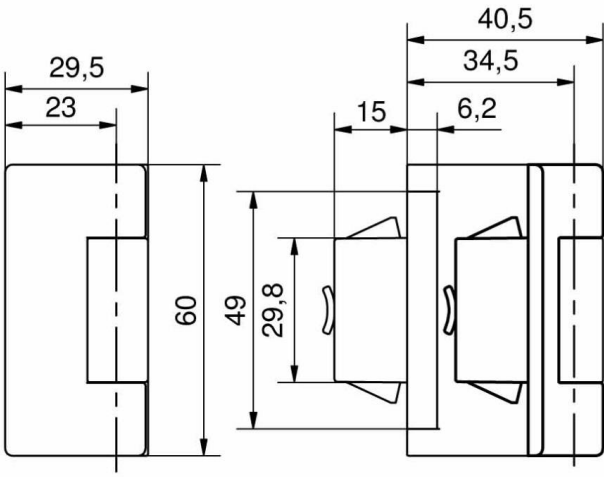

CHARN.180° SNAP-LINE 2,0

85-7-6006

1.