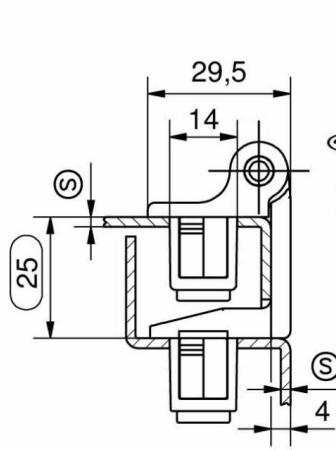

CHARN.180° SNAP-LINE 2,5

85-7-6007

1.