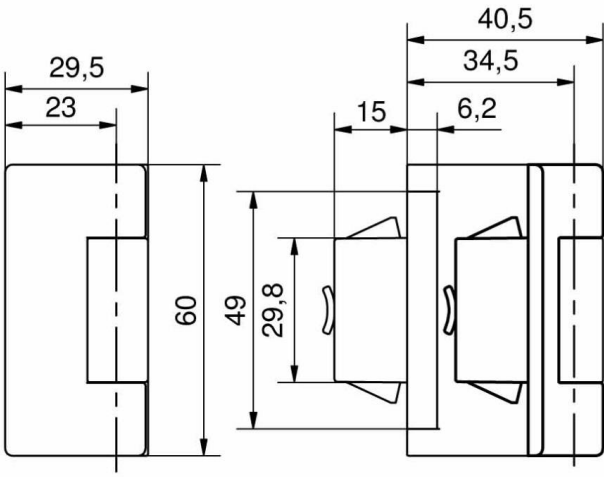

CHARN.180° SNAP-LINE 2,5

85-7-6007

1.