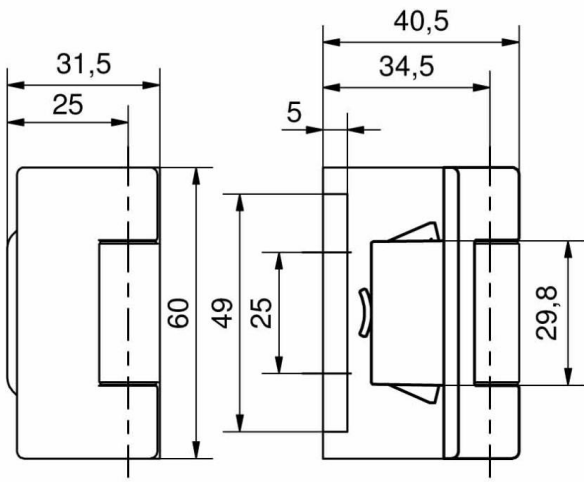

**CHARN.180° SNAP-LINE 1,5**

**85-7-6011**

2.

1.