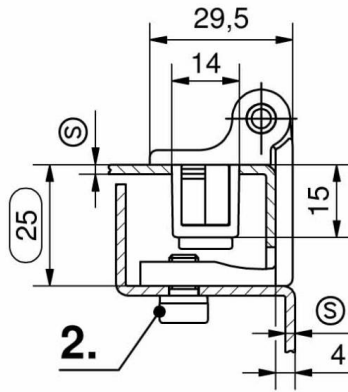

**CHARN.180° SNAP-LINE 1,5**

**85-7-6011**

2.

1.