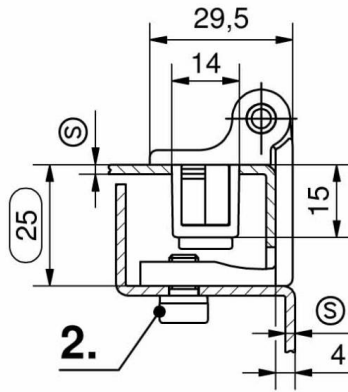

CHARN.180° SNAP-LINE 2,0

85-7-6012

2.

1.