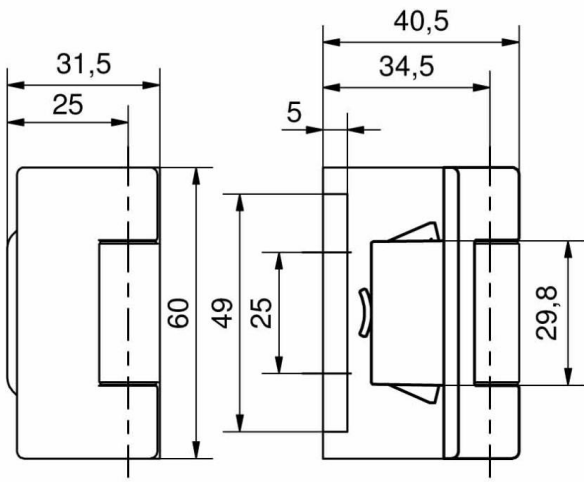

CHARN.180° SNAP-LINE 2,0

85-7-6012

2.

1.