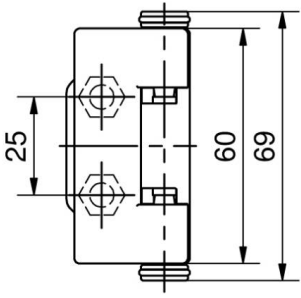

**CHARNIERE 180° SNAP-LINE 2,5**

85-7-6044

1.

2.

3.

180°