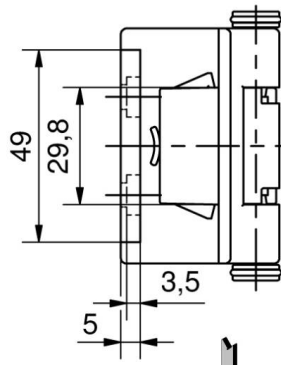

**CHARNIERE 180° SNAP-LINE 2,5**

85-7-6044

1.

2.

3.

180°