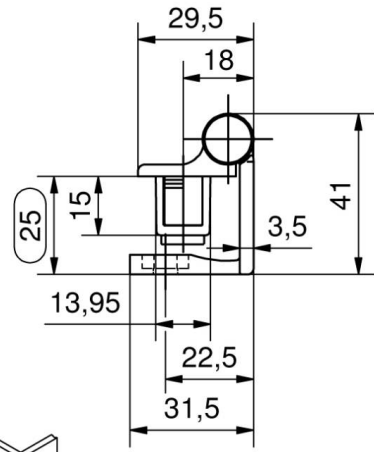

**CHARNIERE 180° SNAP-LINE 2,5**

85-7-6044

1.

2.

3.

180°