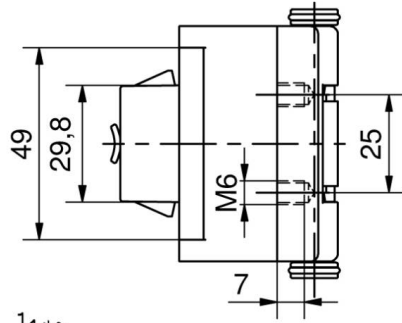

CHARNIERE 180° SNAP-LINE 1,5

85-7-6196

1.

2.

3.

4.