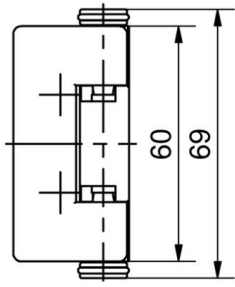

CHARNIERE 180° SNAP-LINE 1,5

85-7-6196

1.

2.

3.

4.