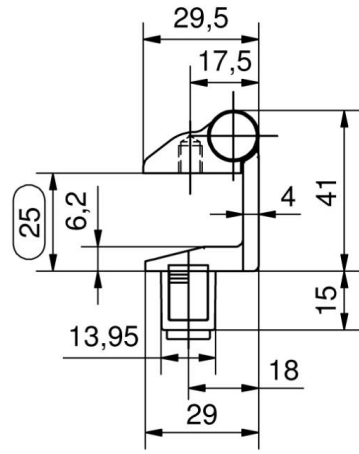

CHARNIERE 180° SNAP-LINE 1,5

85-7-6196

1.

2.

3.

4.