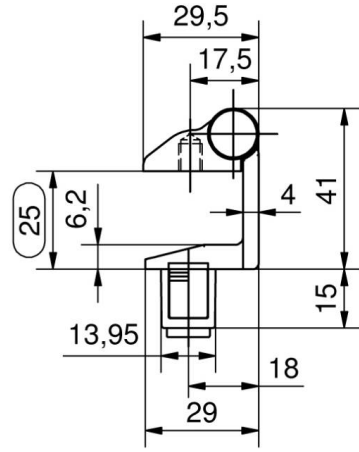

**CHARNIERE 180° SNAP-LINE 2,5**

85-7-6198

1.

2.

3.

4.