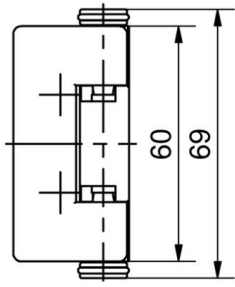

**CHARNIERE 180° SNAP-LINE 2,5**

85-7-6198

1.

2.

3.

4.