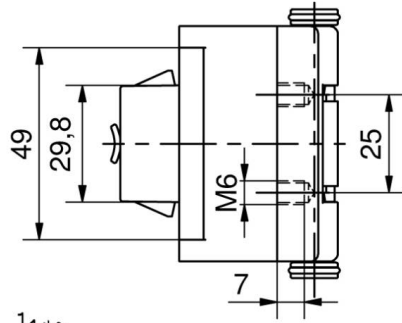

**CHARNIERE 180° SNAP-LINE 2,5**

85-7-6198

1.

2.

3.

4.