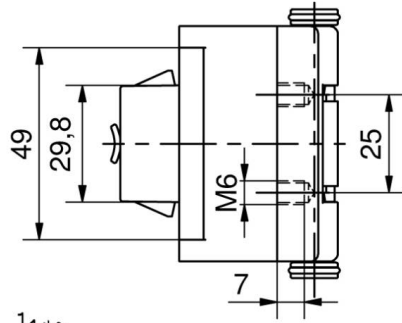

**CHARNIERE 180° SNAP-LINE 3,0**

85-7-6209

1.

2.

3.

4.