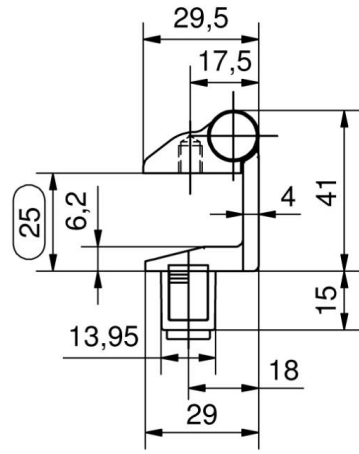

**CHARNIERE 180° SNAP-LINE 3,0**

85-7-6209

1.

2.

3.

4.