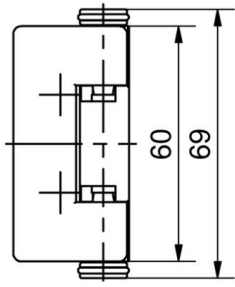

**CHARNIERE 180° SNAP-LINE 3,0**

85-7-6209

1.

2.

3.

4.