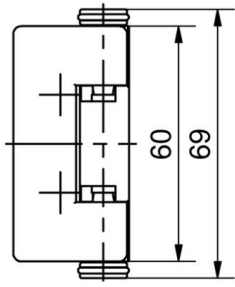

**CHARNIERE 180° SNAP-LINE 3,5**

85-7-6210

1.