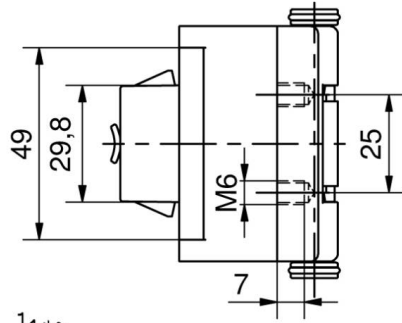

**CHARNIERE 180° SNAP-LINE 3,5**

85-7-6210

1.