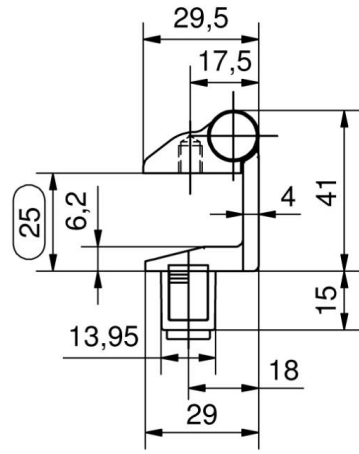

**CHARNIERE 180° SNAP-LINE 3,5**

85-7-6210

1.