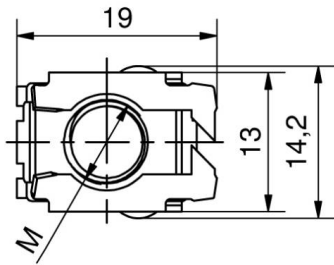

## **ECROU CAGE 13.2X11 AZ M8**

**87-7-6104**

a), b)

c), d)