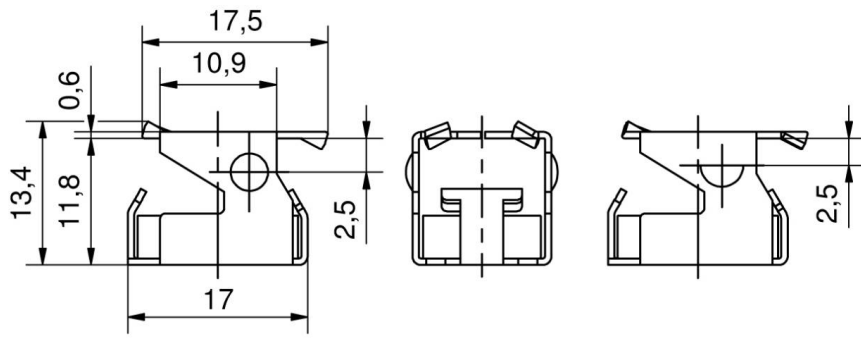

## **ECROU CAGE 13.2X11 AZ M8**

**87-7-6104**

a), b)

c), d)