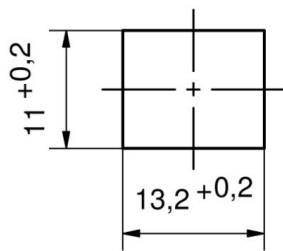

ECROU CAGE 13.2X11 AZ 1/4-20UNC

87-7-6107

a), b)

c), d)