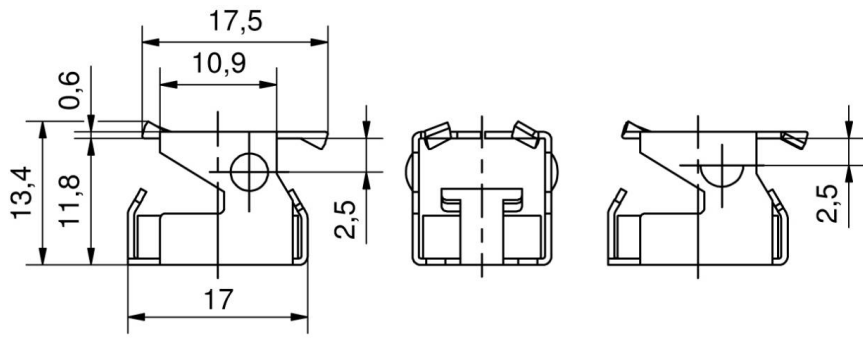

ECROU CAGE 13.2X11 AZ 1/4-20UNC

87-7-6107

a), b)

c), d)