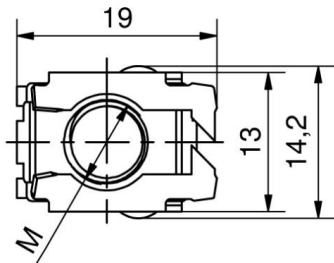

ECROU CAGE 13.2X11 AZ 1/4-20UNC

87-7-6107

a), b)

c), d)