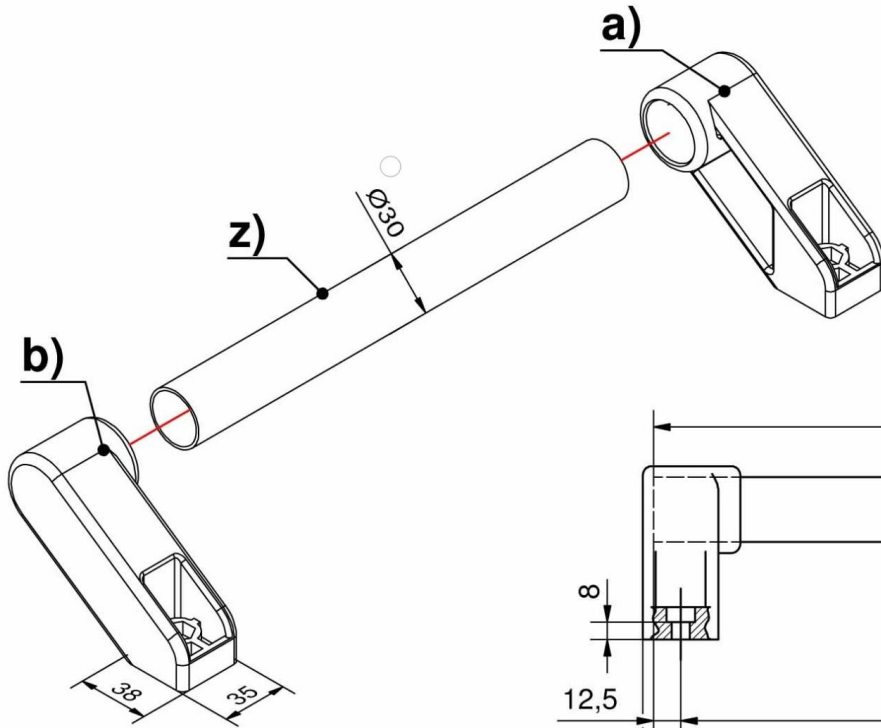

EMBOUT POIGNEE DECALE G

87-7-2103

	Produktnummer	L in mm	L1 in mm	L2 in mm
z)	213-0401.00-00000	241	276	266
z)	213-0402.00-00000	341	376	366
z)	213-0403.00-00000	441	476	466
z)	213-0404.00-00000	541	576	566
z)	213-0405.00-00000	641	676	666
z)	213-0406.00-00000	741	776	766
z)	213-0407.00-00000	2475	2510	2500