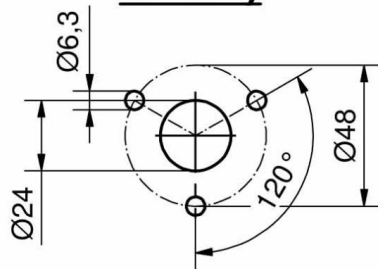

## **KIT ETANCHEITE POUR COLLERETTES OBLONGUES**

**87-7-3406**

**für c1)**

**für c2)**

**für c3), c4), c5) und c6)**