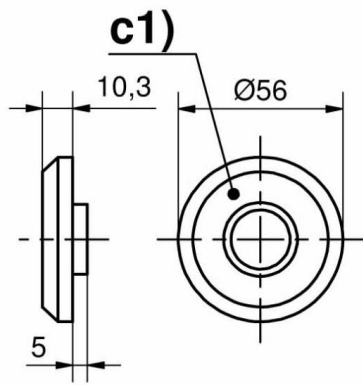

## **KIT ETANCHEITE POUR COLLERETTES OBLONGUES**

**87-7-3406**

**für c1)**

**für c2)**

**für c3), c4), c5) und c6)**