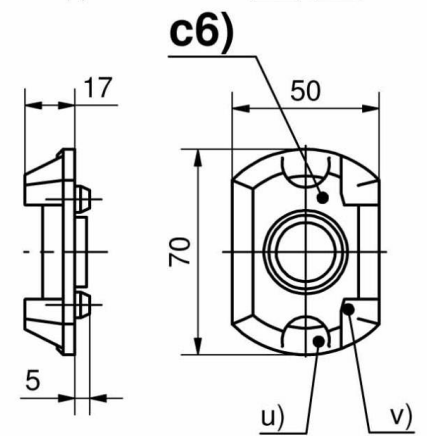

## **KIT ETANCHEITE POUR COLLERETTES OBLONGUES**

**87-7-3406**

**für c1)**

**für c2)**

**für c3), c4), c5) und c6)**