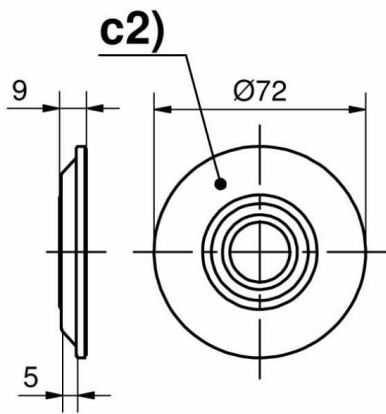

## **KIT ETANCHEITE POUR COLLERETTES OBLONGUES**

**87-7-3406**

**für c1)**

**für c2)**

**für c3), c4), c5) und c6)**