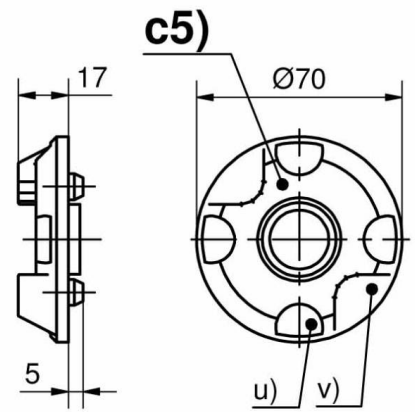

## **KIT ETANCHEITE POUR COLLERETTES OBLONGUES**

**87-7-3406**

**für c1)**

**für c2)**

**für c3), c4), c5) und c6)**