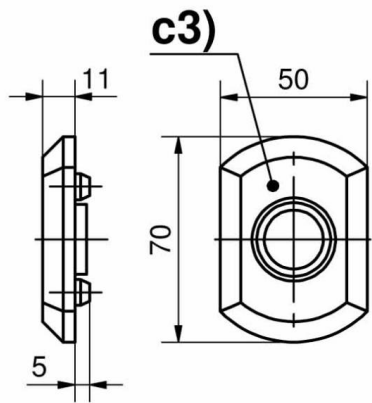

## **KIT ETANCHEITE POUR COLLERETTES OBLONGUES**

**87-7-3406**

**für c1)**

**für c2)**

**für c3), c4), c5) und c6)**