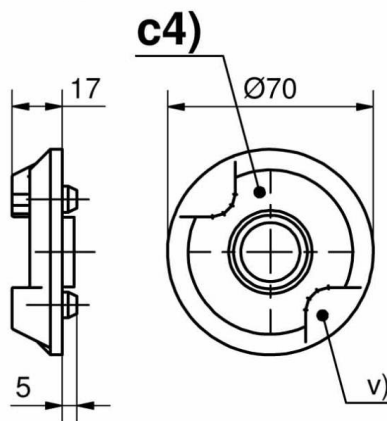

## **KIT ETANCHEITE POUR COLLERETTES OBLONGUES**

**87-7-3406**

**für c1)**

**für c2)**

**für c3), c4), c5) und c6)**