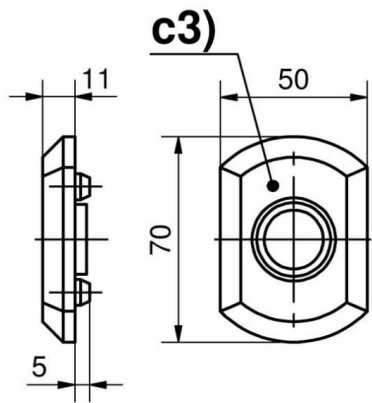

## **KIT ETANCHEITE POUR COLLERETTES RONDES**

**87-7-3407**

**für c1)**

**für c2)**

**für c3), c4), c5) und c6)**