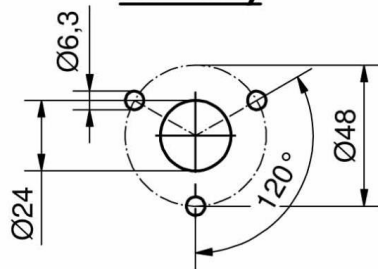

## **KIT ETANCHEITE POUR COLLERETTES RONDES**

**87-7-3407**

**für c1)**

**für c2)**

**für c3), c4), c5) und c6)**