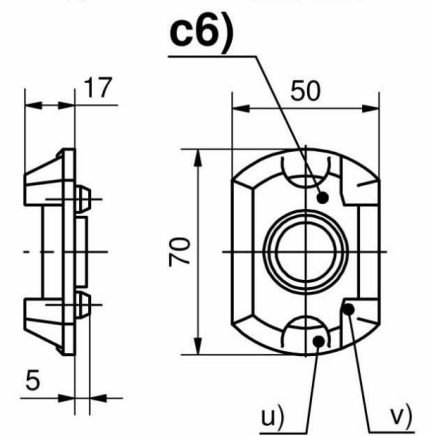

## **KIT ETANCHEITE POUR COLLERETTES RONDES**

**87-7-3407**

**für c1)**

**für c2)**

**für c3), c4), c5) und c6)**