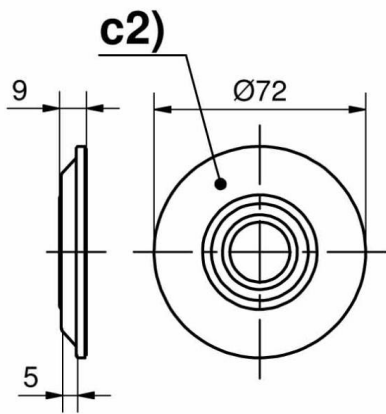

## **KIT ETANCHEITE POUR COLLERETTES RONDES**

**87-7-3407**

**für c1)**

**für c2)**

**für c3), c4), c5) und c6)**