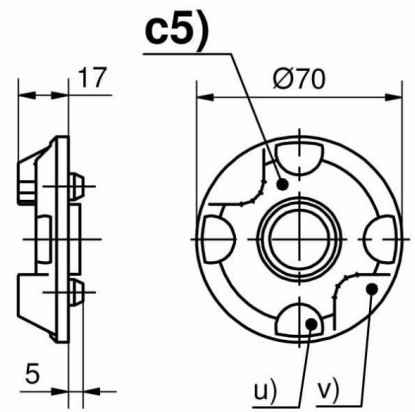

## **KIT ETANCHEITE POUR COLLERETTES RONDES**

**87-7-3407**

**für c1)**

**für c2)**

**für c3), c4), c5) und c6)**