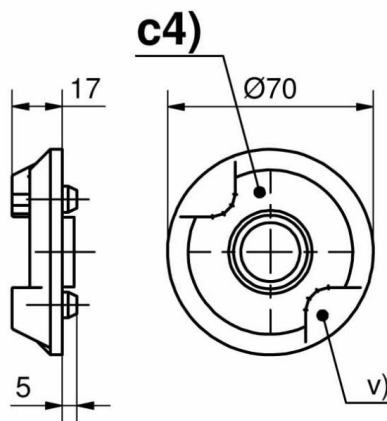

## **KIT ETANCHEITE POUR COLLERETTES RONDES**

**87-7-3407**

**für c1)**

**für c2)**

**für c3), c4), c5) und c6)**