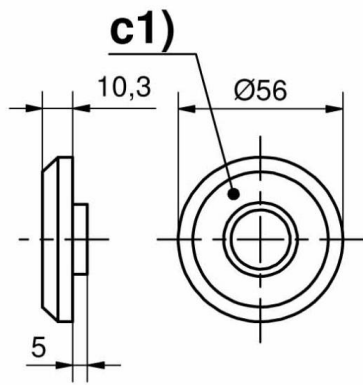

## **KIT ETANCHEITE POUR COLLERETTES RONDES**

**87-7-3407**

**für c1)**

**für c2)**

**für c3), c4), c5) und c6)**