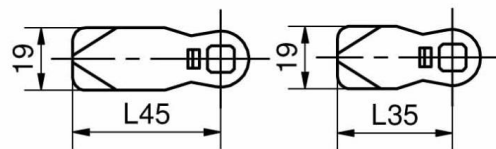

ADAPTATEUR CAME ACIER+VIS

83-7-3403

| Maß A in mm | Artikel | Artikel |
|-------------|----------|----------|
| 22 | 200-0418 | 200-0618 |
| 24 | 200-0420 | 200-0620 |
| 26 | 200-0422 | 200-0622 |
| 28 | 200-0424 | 200-0624 |
| 29 | 200-0425 | 200-0625 |
| 30 | 200-0426 | 200-0626 |
| 32 | 200-0428 | 200-0628 |
| 34 | 200-0430 | 200-0630 |
| 36 | 200-0432 | - |
| 38 | 200-0434 | - |
| 39 | 200-0435 | 200-0635 |
| 40 | 200-0436 | - |
| 42 | 200-0438 | 200-0638 |
| 44 | 200-0440 | 200-0640 |
| 46 | 200-0442 | 200-0642 |
| 48 | 200-0444 | 200-0644 |
| 49 | 200-0445 | - |
| 51 | 200-0447 | - |
| 54 | 200-0450 | - |
| 57 | 200-0453 | - |
| 59 | 200-0455 | - |