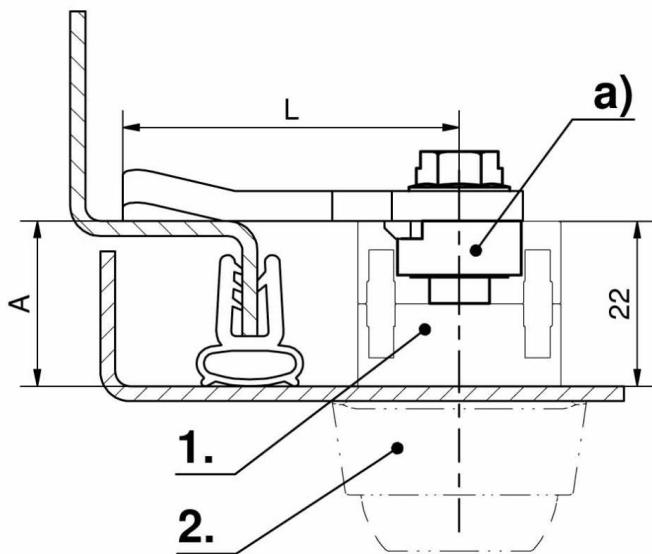

ADAPTATEUR CAME ACIER+VIS

83-7-3403

| Maß A in mm | Artikel | Artikel |
|-------------|----------|----------|
| 22 | 200-0418 | 200-0618 |
| 24 | 200-0420 | 200-0620 |
| 26 | 200-0422 | 200-0622 |
| 28 | 200-0424 | 200-0624 |
| 29 | 200-0425 | 200-0625 |
| 30 | 200-0426 | 200-0626 |
| 32 | 200-0428 | 200-0628 |
| 34 | 200-0430 | 200-0630 |
| 36 | 200-0432 | - |
| 38 | 200-0434 | - |
| 39 | 200-0435 | 200-0635 |
| 40 | 200-0436 | - |
| 42 | 200-0438 | 200-0638 |
| 44 | 200-0440 | 200-0640 |
| 46 | 200-0442 | 200-0642 |
| 48 | 200-0444 | 200-0644 |
| 49 | 200-0445 | - |
| 51 | 200-0447 | - |
| 54 | 200-0450 | - |
| 57 | 200-0453 | - |
| 59 | 200-0455 | - |