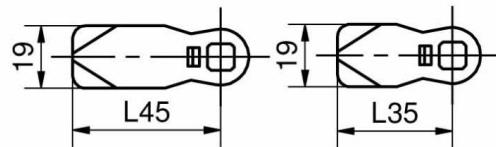

ADAPTATEUR CAME ACIER+VIS

83-7-3407

Maß A in mm	Artikel	Artikel
22	200-0418	200-0618
24	200-0420	200-0620
26	200-0422	200-0622
28	200-0424	200-0624
29	200-0425	200-0625
30	200-0426	200-0626
32	200-0428	200-0628
34	200-0430	200-0630
36	200-0432	-
38	200-0434	-
39	200-0435	200-0635
40	200-0436	-
42	200-0438	200-0638
44	200-0440	200-0640
46	200-0442	200-0642
48	200-0444	200-0644
49	200-0445	-
51	200-0447	-
54	200-0450	-
57	200-0453	-
59	200-0455	-