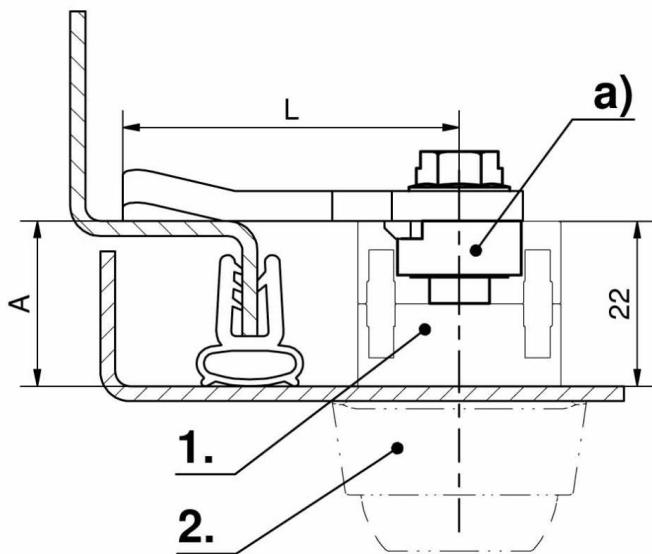

ADAPTATEUR CAME ACIER+VIS

83-7-3407

Maß A in mm	Artikel	Artikel
22	200-0418	200-0618
24	200-0420	200-0620
26	200-0422	200-0622
28	200-0424	200-0624
29	200-0425	200-0625
30	200-0426	200-0626
32	200-0428	200-0628
34	200-0430	200-0630
36	200-0432	-
38	200-0434	-
39	200-0435	200-0635
40	200-0436	-
42	200-0438	200-0638
44	200-0440	200-0640
46	200-0442	200-0642
48	200-0444	200-0644
49	200-0445	-
51	200-0447	-
54	200-0450	-
57	200-0453	-
59	200-0455	-