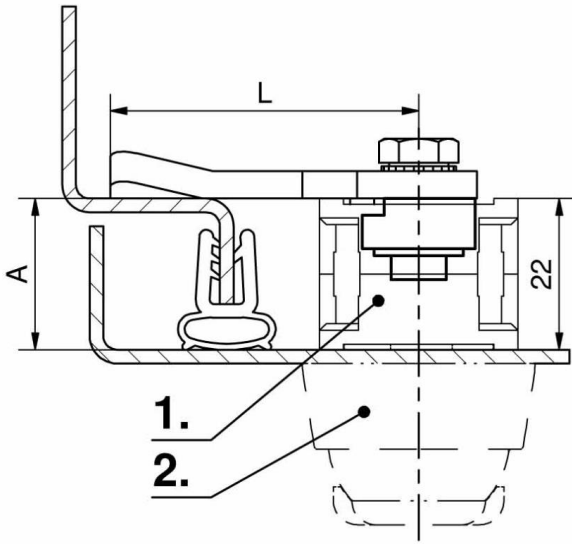

ADAPTATEUR CAME INOX + VIS

83-7-3405

Maß A in mm	Produktnummer	Produktnummer
22	200-0518.00-00000	200-4535.00-00018
24	200-0520.00-00000	200-4535.00-00020
26	200-0522.00-00000	200-4535.00-00022
28	200-0524.00-00000	-
30	200-0526.00-00000	-
32	200-0528.00-00000	-
36	200-0532.00-00000	-
44	200-0540.00-00000	-
46	200-0542.00-00000	-
54	200-0550.00-00000	-