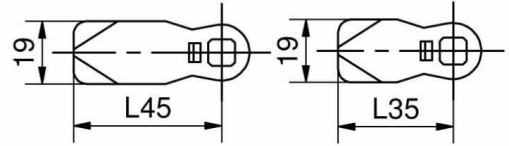

ADAPTATEUR CAME INOX + VIS

83-7-3405

Maß A in mm	Produktnummer	Produktnummer
22	200-0518.00-00000	200-4535.00-00018
24	200-0520.00-00000	200-4535.00-00020
26	200-0522.00-00000	200-4535.00-00022
28	200-0524.00-00000	-
30	200-0526.00-00000	-
32	200-0528.00-00000	-
36	200-0532.00-00000	-
44	200-0540.00-00000	-
46	200-0542.00-00000	-
54	200-0550.00-00000	-